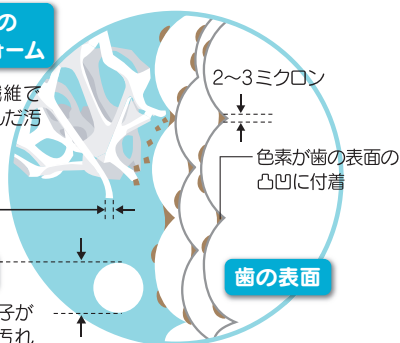

使用方法

圧縮メラミンフォーム部分に水をつけてぬらし、歯の表面の汚れをこするように磨きます。

使用上の注意

- ・必ず水にぬらしてから磨いてください。
- ・歯ぐきにあたらぬようにお使いください。
- ・差し歯などの人工歯には使わないでください。
- ・メラミンフォームの側面は使用しないでください。
- ・強くこすりすぎるとメラミンフォームが破れる場合があります。
- ・1週間に一度のペースで使用しましょう。

材質

- ・清掃部：特殊メラミンフォーム
- ・本体：ポリプロピレン
- ・日本製

ミクロン成型の 圧縮メラミンフォーム

2~3ミクロンの繊維で
歯の表面に入り込んだ汚
れを落とします。

歯磨き粉の粒子

5~10ミクロン。粒子が
大きいから、着色汚れ
に届かない